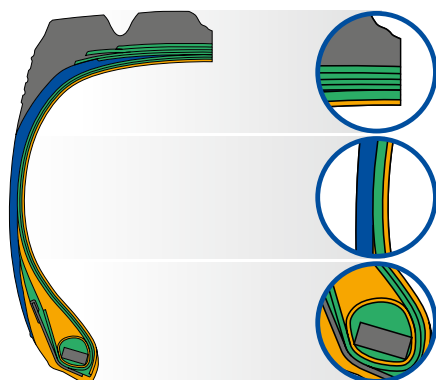

* Δοκιμή δύναμης στο φρενάρισμα έναντι του MICHELIN X® WORKS™

ΑΣΦΑΛΕΙΑ

ΟΔΗΓΗΣΗ ΜΕ ΣΙΓΟΥΡΙΑ

- Ενισχυμένα σχέδια πέλματος και σκελετού για να αντέχουν σε συχνά χτυπήματα, και υποστήριξη της εγγύησης ζημιών DAMAGE GUARANTEE
- Κινητικότητα τον χειμώνα που υποστηρίζεται με σήμανση M+S και στα Κατευθυντήρια και στα Κινητήρια ελαστικά

ΟΙΚΟΛΟΓΙΑ

ΜΕΙΩΣΤΕ ΤΟ ΠΕΡΙΒΑΛΛΟΝΤΙΚΟ ΑΠΟΤΥΠΩΜΑ ΣΑΣ

1. Παρατείνετε τη ζωή των ελαστικών σας με την πολλαπλή αναγόμωση με το MICHELIN REMIX και εξοικονομήστε 50 kg πρώτων υλών
2. Ποσοστό αναγομωσιμότητας μέχρι και 85%**
3. Το ξανασκάλισμα επιμηκύνει τη ζωή των ελαστικών σας ενώ παράλληλα μειώνεται η κατανάλωση καυσίμου.
   - Όλα τα ελαστικά MICHELIN X® WORKS™ κατασκευάζονται σε εργοστάσια πιστοποιημένα με ISO 14001

** Ποσοστό αναγομωσιμότητας στα εργοστάσια MICHELIN REMIX για MICHELIN X® WORKS™ στην Ευρώπη, το 2016

ΕΝΙΣΧΥΜΕΝΗ ΣΧΕΔΙΑΣΗ ΠΕΛΜΑΤΟΣ

- Λιγότερα τρυπήματα
- Λιγότερες οξειδώσεις συρμάτων
- Μεγαλύτερη ικανότητα φορτίου
- Λιγότερες ζημιές στα πλευρά & στα τακούνια

**ΧΡΟΝΙΚΗ ΣΥΝΕΠΕΙΑ
ΠΑΡΑΓΩΓΙΚΟΤΗΤΑ
ΚΑΛΥΤΕΡΗ ΑΝΑΓΟΜΩΣΙΜΟΤΗΤΑ**

- Ενισχυμένα σχέδια πέλματος και
- Πιο ισχυρά σύρματα στα λινά πέλματος
- Παχύτερα πλευρά
- Ενισχυμένο λινό σκελετού
- Πιο ισχυρά προστατευτικά σύρματα
- Μεγαλύτερο συρματοσχονιο τακουιού

ΤΕΧΝΙΚΗ ΠΛΗΡΟΦΟΡΗΣΗ

ΔΙΑΣΤΑΣΕΙΣ		ΔΕΙΚΤΕΣ ΦΟΡΤΙΟΥ / ΤΑΧΥΤΗΤΑΣ	ΕΤΙΚΕΤΟΓΡΑΦΗΣΗ				ΣΗΜΑΝΣΗ M+S	ΞΑΝΑΣΚΑΛΙΣΜΑ		
ΔΙΑΣΤΑΣΕΙΣ	ΣΧΕΔΙΟ ΠΕΛΜΑΤΟΣ		RRT	WG	ΘΟΥΡΥΒΟΣ	dB		ΒΑΘΟΣ	ΜΠΛΟΚ ΓΟΜΑΣ	ΦΑΡΔΟΣ
315/80 R 22.5	X® WORKS™ HD Z	156/150 K	C	B		68	ΝΑΙ	4 MM	R3	8 - 10 MM
315/80 R 22.5	X® WORKS™ HD D	156/150 K	D	B		73	ΝΑΙ	4 MM	R3	6 - 8 MM
13 R 22.5	X® WORKS™ HD Z	156/151 K 158/152 G	D	B		69	ΝΑΙ	4 MM	R3	8 - 10 MM
13 R 22.5	X® WORKS™ HD D	156/151 K 158/152 G	D	B		73	ΝΑΙ	4 MM	R3	6 - 8 MM

ΔΕΙΤΕ ΠΕΡΙΣΣΟΤΕΡΑ:

ΣΤΟ WEB
trucks.michelin.gr

ΜΥΑCACCOUNT
Συνδεθείτε στον εξετασμένο λογαριασμό σας
myaccount.trucks.michelin.gr

ΜΟΙΡΑΣΤΕΙΤΕ ΤΙΣ ΕΜΠΕΙΡΙΕΣ ΣΑΣ:

ΔΕΙΤΕ ΜΑΡΤΥΡΙΕΣ ΣΤΟ
www.youtube.com/michelintruckyres

ΣΤΟ LINKEDIN
michelin truck & buses tyres europe

ΣΤΟ INSTAGRAM
@michelintruck

ΕΠΙΚΟΙΝΩΝΗΣΤΕ ΜΑΖΙ ΜΑΣ:

ΜΕ EMAIL
orders@michelin.com

ΤΗΛΕΦΩΝΙΚΩΣ
210 65 98 444